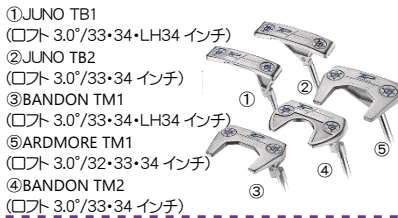

50,600 ポイント 50,600-3
ブリヂストン B-LD フェアウェイウッド
#3(ロフト 16.5°)L、A
#4(ロフト 18°)L
#5(ロフト 20°)L、A
#7(ロフト 24°)L

44,000 ポイント 44,000-1
ブリヂストン ユーティリティ
H4(ロフト 22°)L、A
H5(ロフト 25°)L、A
H6(ロフト 28°)L

50,400 ポイント 50,400-1
クロスバット パター
33・34 インチ/ロフト 3°

41,800 ポイント 41,800-4
テーラーメイド TP コレクション ハイロプラスト

56,000 ポイント 56,000-1
オデッセイ ELEVEN TOUR LINED
32、33、34、 ϕ 34 インチ

45,300 ポイント 45,300-1
オデッセイ WHITE HOT OG
①#7 CH②#7 BIRD③#7 NANO④DOUBLE WIDE
⑤ROSSIE S⑥2-BALL BLADE TOUR LINED
①・②・③・⑤・⑥(33・34 インチ)/④(33・34・ ϕ 34 インチ)/シャフト:STROKE LAB