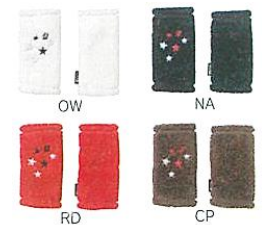

大樹ポイント交換商品 ⑨

カタログ有効期限
2020年4月30日まで
大樹ポイント対象カード
で交換できます。

大樹ポイントを貯めて商品と交換しよう！交換商品のお申し込みはフロントまで

フロントにて受付後、10日以降3週間以内にお受け取り下さい。

4,800 ポイント 4,800-6

ブリヂストンニットキャップ

CPWG99
フリーサイズ 55~58 cm

オフホワイト
ネイビー
コッパー

3WAYで着用可能

4,300 ポイント 4,300-4

ブリヂストンニットキャップ

CPWG96
フリーサイズ 56~59 cm

コッパー、グレー、ブラック、ネイビー

3,800 ポイント 3,800-4

ブリヂストンハンドウォーマー

WGG97

オフホワイト
ネイビー
レッド
コッパー

4,200 ポイント 4,200-1

タイトリストコインマーカークャップ

HJ9CCM サイズ:フリー(57~59cm)

ブラック、グレー、ネイビー、ホワイト

4,400 ポイント 4,400-1

ダンロップスリクソン キャップ

SMH9132X サイズ:フリー(ベトナム式)

ホワイトブルー、ブラックホワイト、イエローホワイト、
ホワイトグレー、ホワイトオレンジ、ホワイトネイビー

3,400 ポイント 3,400-1

ブリヂストンプロモデルキャップ

CPG913 サイズ:フリー(56~59cm)面ファスナー

ブラック、ブルー、ネイビー、
シルバーグレー、ターレット、ホワイトネイビー

4,700 ポイント 4,700-1

ブリヂストンレッグウォーマー

WGG98
フリーサイズ

ブラック
オフホワイト
ネイビー

3,900 ポイント 3,900-1

NEW ERA 9TWENTY キャップ

①ブラックスノーホワイト/ブラック(11433941)
②ミディアムネイビー/スノーホワイト/
ミッドナイトネイビー(11433940)
③ホワイトブラック/スノーホワイト(11433939)

3,600 ポイント 3,600-4

ブリヂストンプロモデルバイザー

CPG952 サイズ:フリー(レディース 55~58cm)
面ファスナー

紺

白緑

白紺

白ピンク

赤

3,600 ポイント 3,600-3

ブリヂストンプロモデルバイザー

CPG912 サイズ:フリー(56~59cm)面ファスナー

黒

白赤

紺

青

白黒

白青

4,000 ポイント 4,000-5

ブリヂストンプロモデルキャップ

CPG951 サイズ:フリー(レディース 55~58cm)
面ファスナー

ホワイトピンク、レッド、ネイビー、ホワイトグリーン、
ホワイトネイビー

3,900 ポイント 3,900-2

NEW ERA サンバイザー

①ブラックスノーホワイトブラック(11598164)
②ホワイトブラックスノーホワイト(11598163)

4,300 ポイント 4,300-3

ブリヂストンParadiso バイザー

CPA961 サイズ:(レディース 55~58cm)

ネイビー、ピンク、ホワイト

3,000 ポイント 3,000-10

ブリヂストンハイパーソックス

SOWG92
フリーサイズ 25~27 cm

OW

GE

BK

オフホワイト、グレー、ブラック

2,100 ポイント 2,100-1

ブリヂストン裏起毛ソックス

SOWG95
フリーサイズ 23~25 cm

オフホワイト、ネイビー、コッパー

2,400 ポイント 2,400-2

ブリヂストンスパイラル

ホールド ハイソックス SOG952
サイズ:フリー(23~25cm)

紺、黒、グレー

1,500 ポイント 1,500-1

ブリヂストンアングル

ホールド ソックス SOG953
サイズ:フリー(23~25cm)

白青、白ピンク、黒

3,000 ポイント 3,000-5

ブリヂストン3Dソックス

エキスパート ハイソックス SOG912
サイズ:フリー(25~27cm)

グレー、白、黒

1,200 ポイント 1,200-1